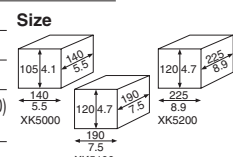

<b>XK5000</b>	<b>Decorative box 4S</b> (Santa Claus)	6090134
<b>XK5100</b>	<b>Decorative box 5S</b> (Santa Claus)	6090135
<b>XK5200</b>	<b>Decorative box 6S</b> (Santa Claus)	6090159

Material	Card paper	
Function	–	
Use	Decoration	
Weight	60.00/2.12 (XK5000)-130.00/4.59 (XK5100) 164.00/5.78 (XK5200)	
Entries	100 pcs (100 pcs)	