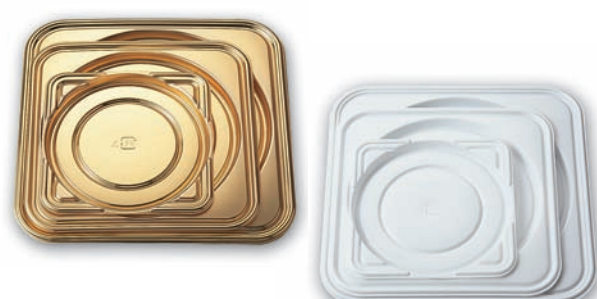

<b>XK5000</b>	<b>Decorative box 4S</b> (Santa Claus)	6090134
<b>XK5100</b>	<b>Decorative box 5S</b> (Santa Claus)	6090135
<b>XK5200</b>	<b>Decorative box 6S</b> (Santa Claus)	6090159

Material	Card paper	
Function	–	
Use	Decoration	
Weight	60.00/2.12 (XK5000)-130.00/4.59 (XK5100) 164.00/5.78 (XK5200)	
Entries	100 pcs (100 pcs)	